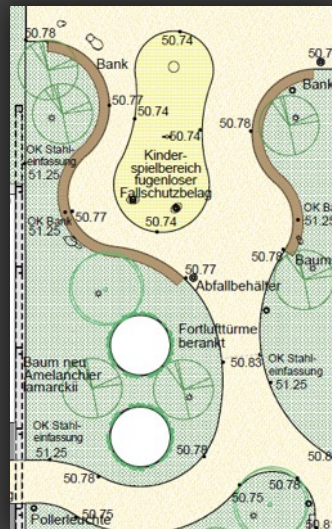

Stadtmobiliar

individuelle Gestaltung

- Wasserelemente als Brunnen oder Becken
- Borde
- Geländeeinfassungen
- Sitzauflagen
- Beeteinfassungen
- ...

- von der Skizze...
- ...über ein Modell...
- ...zum Produkt
- Hand in Hand von der ersten Idee bis zum abgeschlossenen Projekt!