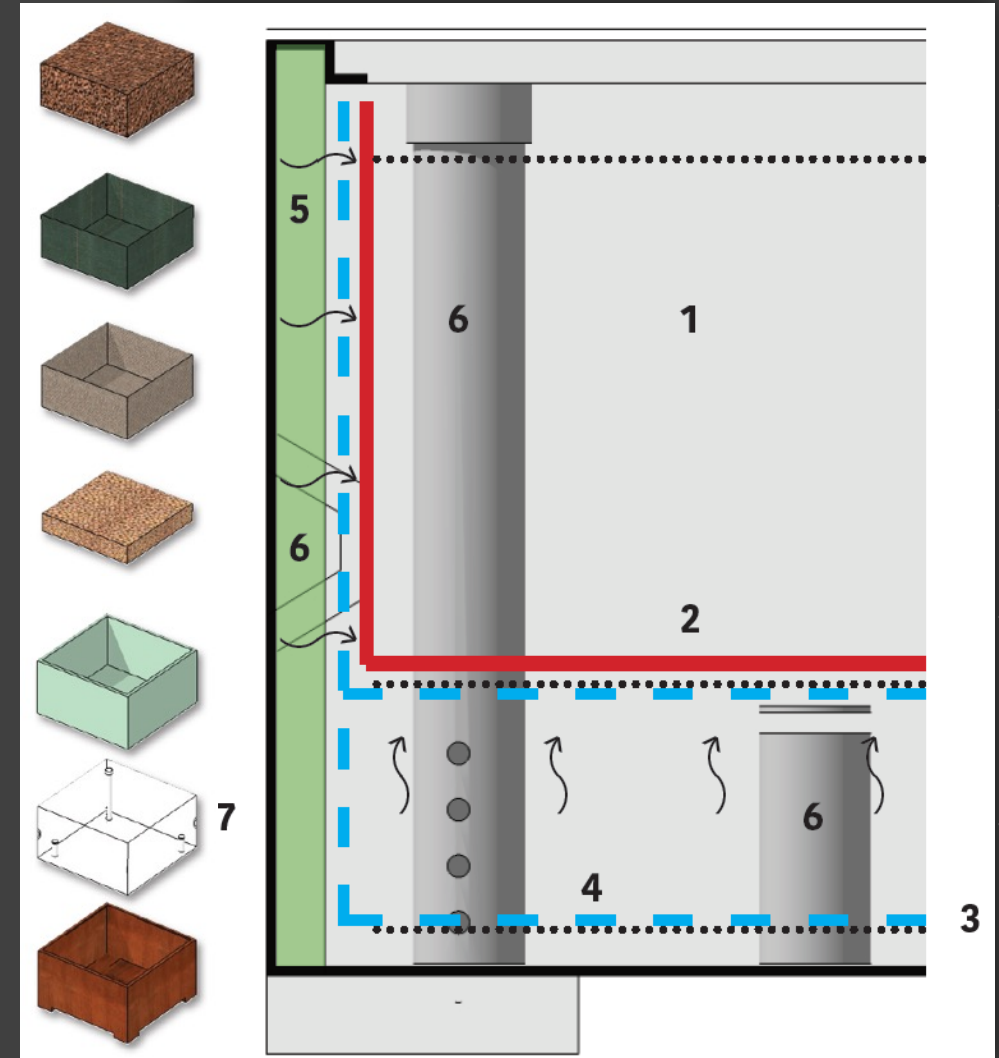

Stadtmobiliar

individuelle Gestaltung

- Wasserelemente als Brunnen oder Becken
- Borde
- Geländeeinfassungen
- Sitzauflagen
- Beeteinfassungen
- ...

- von der Skizze...
- ...über ein Modell...
- ...zum Produkt
- Hand in Hand von der ersten Idee bis zum abgeschlossenen Projekt!

Stadtmobiliar

Root Care System

- durchdachtes System für Pflanzbehälter
- keine Staunässe
- Hitzeschutz der Baumwurzeln
- großer Wasserspeicher
- simpel im Unterhalt

- (1) Wachstumssubstrat, ca. 2/3 der Füllmenge
- (2) Innentasche aus Geotextil
- (3) Bewässerungstuch mit Kapillareffekt
- (4) Blähtonpellets, ca. 1/3 der Füllmenge
- (5) Isolierung
- (6) Füllrohr, Fixierungen für Bewässerungstuch, Wasserüberlauf
- (7) POC Pflanzbehälter