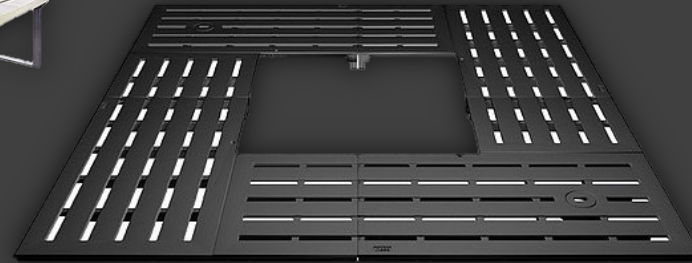

Architekturbeleuchtung

Akzentbeleuchtung

- Multimedia Pixel Lighting
- Unterwasserleuchten
- Bodeneinbauleuchten
- Seeluftbeständigkeit

GRIVEN

Stadtmobiliar

Standards für den Außenraum

- Abfallbehälter
- Baumscheiben
- Baumschutzgitter
- Poller
 - Absperrpoller
 - Versorgungspoller
 - Lichtpoller
- Sitzbänke