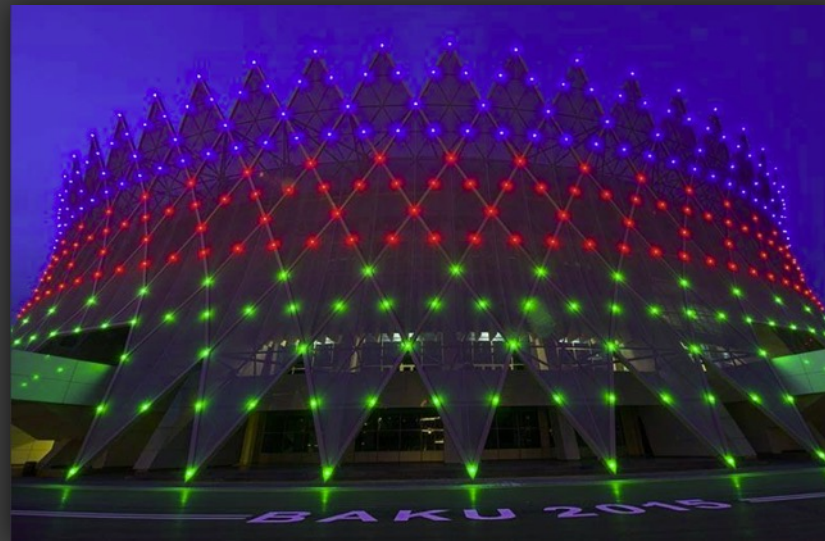

Architekturbeleuchtung

Akzentbeleuchtung

- Multimedia Pixel Lighting
- Unterwasserleuchten
- Bodeneinbauleuchten
- Seeluftbeständigkeit